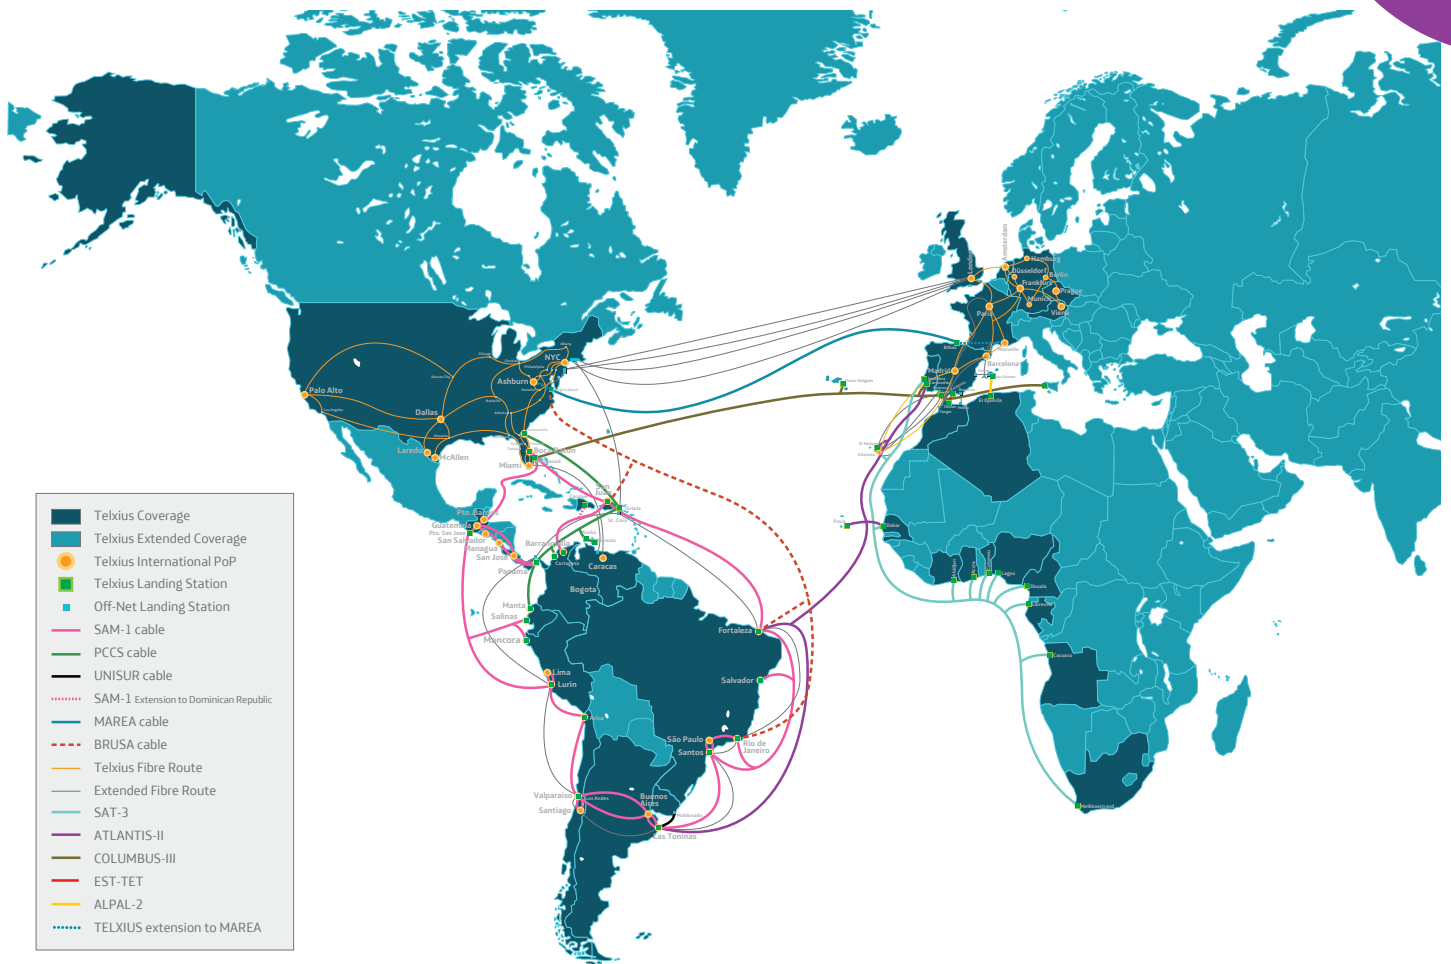

Telxius' international network

Colocation service coverage

Location	Country
LS Fortaleza	Brazil
LS Salvador	
LS Rio de Janeiro	
LS Santos	
POP Rio de Janeiro	
POP S. Ifigenia	Argentina
LS Las Toninas	
POP Barracas	
POP Cuyo	Chile
LS Arica	
LS Valparaiso	
POP Chiloé	Peru
POP Santiago	
LS Lurín	Ecuador
PO P Lima-Lince	
LS Salinas	Guatemala
LS Puerto Barrios	
POP Guatemala	USA
NAP Miami	
LS Boca Ratón	
LS Virginia Geach	Puerto Rico
LS San Juan	
LS Barranquilla	
LS Las Toninas	Colombia
LS Barranquilla	