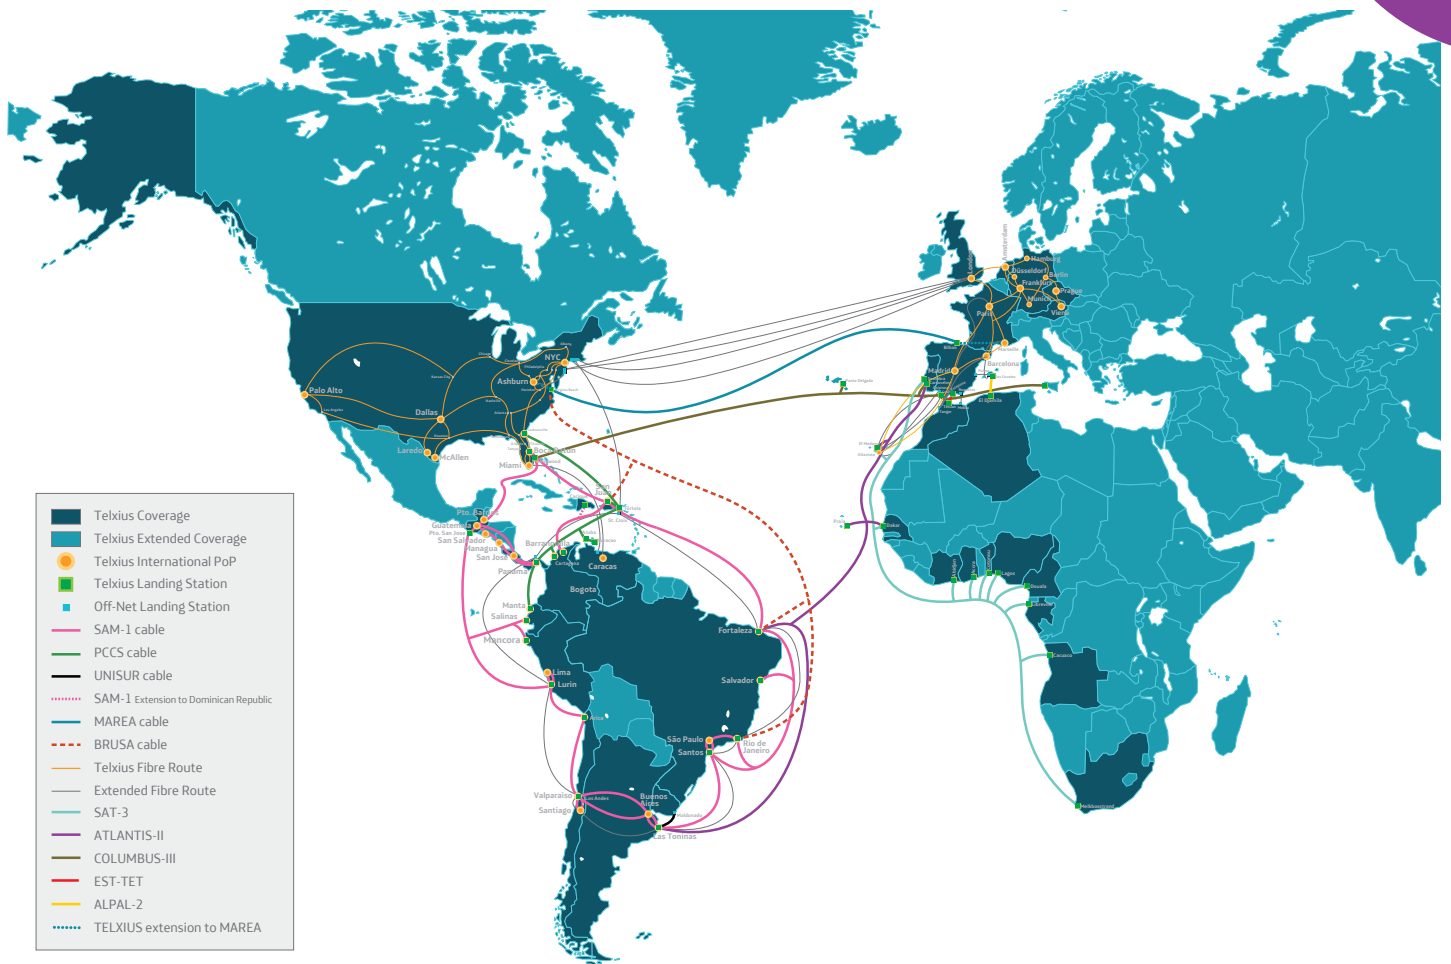

Telxius' international network

Colocation service coverage

Location	Country
LS Fortaleza	Brazil
LS Salvador	
LS Rio de Janeiro	
LS Santos	
POP Rio de Janeiro	
POP S. Ifigenia	Argentina
LS Las Toninas	
POP Barracas	
POP Cuyo	Chile
LS Arica	
LS Valparaiso	
POP Chiloé	Peru
POP Santiago	
LS Lurín	Ecuador
PO P Lima-Lince	
LS Salinas	Guatemala
POP Guatemala	
NAP Miami	USA
LS Boca Ratón	
LS Virginia Geach	Puerto Rico
LS San Juan	
LS Barranquilla	Colombia